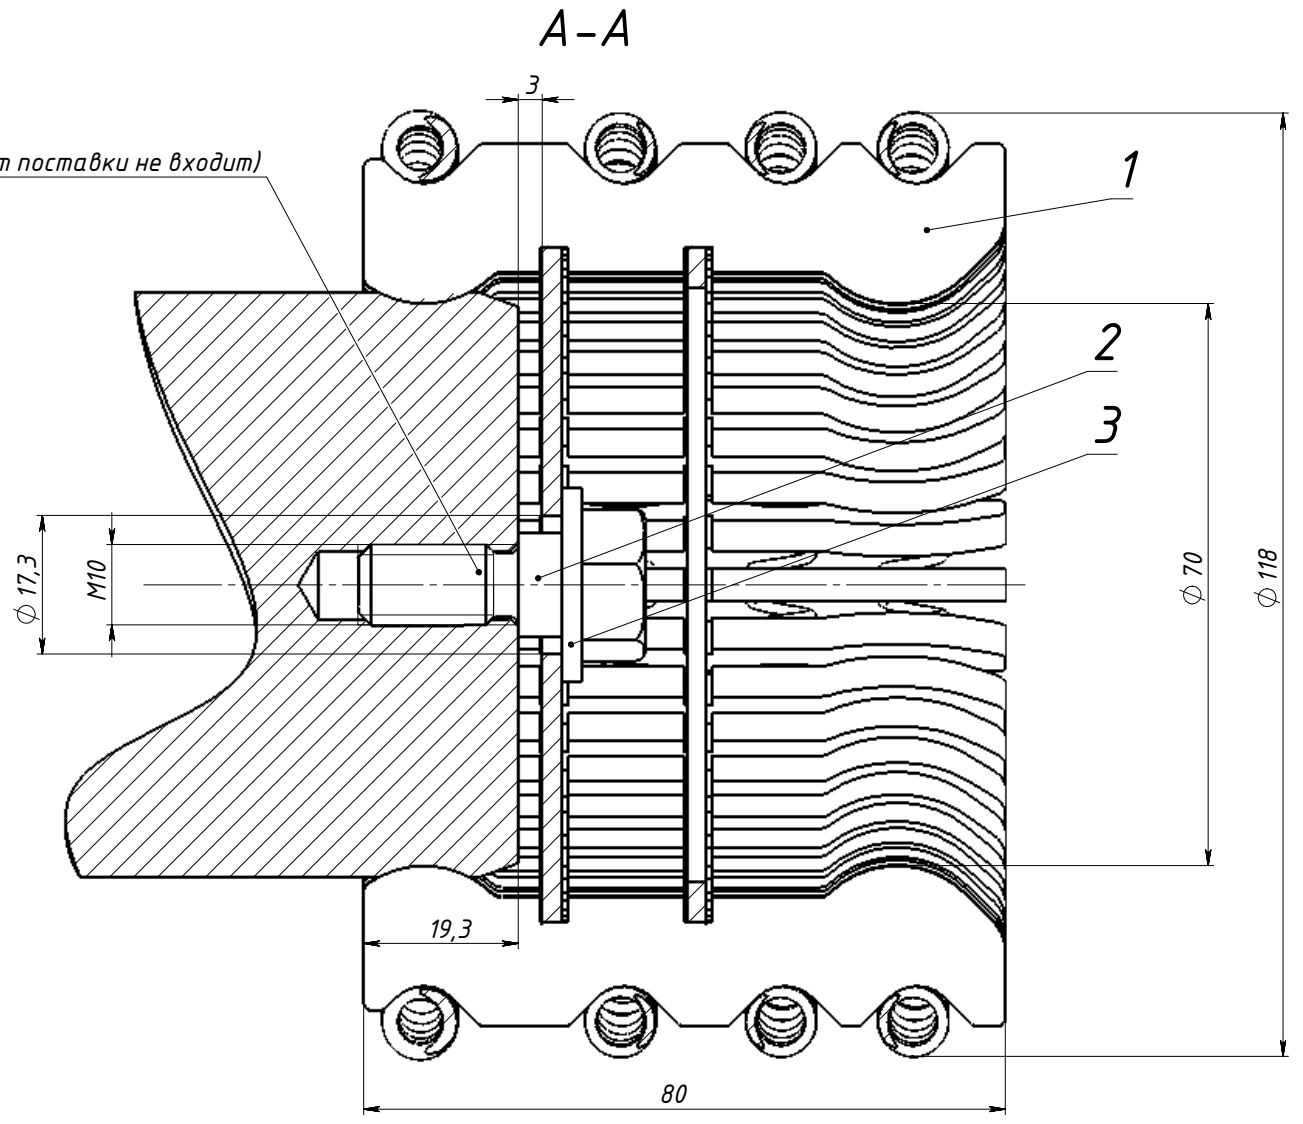

Контактный узел (в комплект поставки не входит)

Рекомендуемые размеры контактного узла

Поз.	Обозначение	Наименование	Кол-во
<u>Сборочные единицы</u>			
1	KPK2500-73-01-00CB	Контакт пластинчатый 2500А КП 2500-73-01	1
<u>Детали</u>			
2	KP1600-36-01-11	Болт специальный	1
<u>Стандартные изделия</u>			
3		Шайба DIN 125 - M12	1

Размеры для справок

KPK2500-73-01-00CB				
Комплет контакта пластинчатого 2500 А КП 2500-73-01-00 с крепежом				
Изм.	Лист	№ докум.	Подп.	Дата
Разраб.		Хахаев		
Пров.				
Т. контр.				
Н. контр.		Болтрушевич		
Утв.		Жуков А.А.		
Шифр:				
Лит.			Масса	Масштаб
Лист: 1			3.50	15:1
ООО ТЕРМА-ЭНЕРГО				
Копировал				
Формат А2				