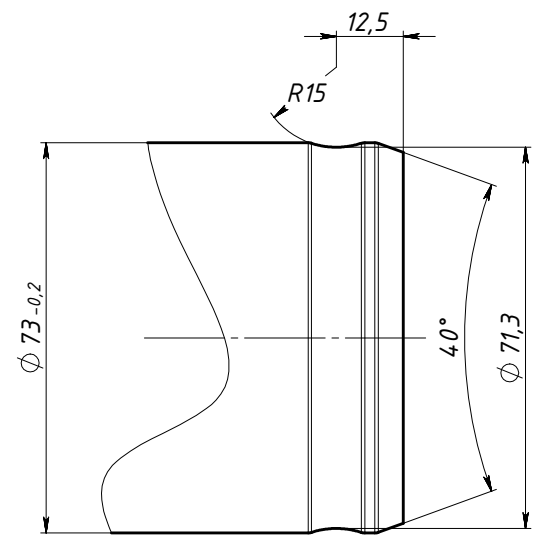

Контактный узел (в комплект поставки не входит)

Рекомендуемые размеры контактного узла

Поз.	Обозначение	Наименование	Кол-во
<u>Сборочные единицы</u>			
1	KPK2500-73-01-00CB	Контакт пластинчатый 2500А КП 2500-73-01	1
<u>Детали</u>			
2	KP1600-36-01-11	Болт специальный	1
<u>Стандартные изделия</u>			
3		Шайба DIN 125 - M12	1

Размеры для справок

KPK2500-73-01-00CB				
Комплет контакта пластинчатого 2500 А КП 2500-73-01-00 с крепежом				
Изм.	Лист	№ докум.	Подп.	Дата
Разраб.		Хахаев		
Пров.				
Т. контр.				
Н. контр.		Болтрушевич		
Утв.		Жуков А.А.		
Шифр:				
Лит.			Масса	Масштаб
Лист: 1			3.50	15:1
ООО ТЕРМА-ЭНЕРГО				
Копировал				
Формат А2				