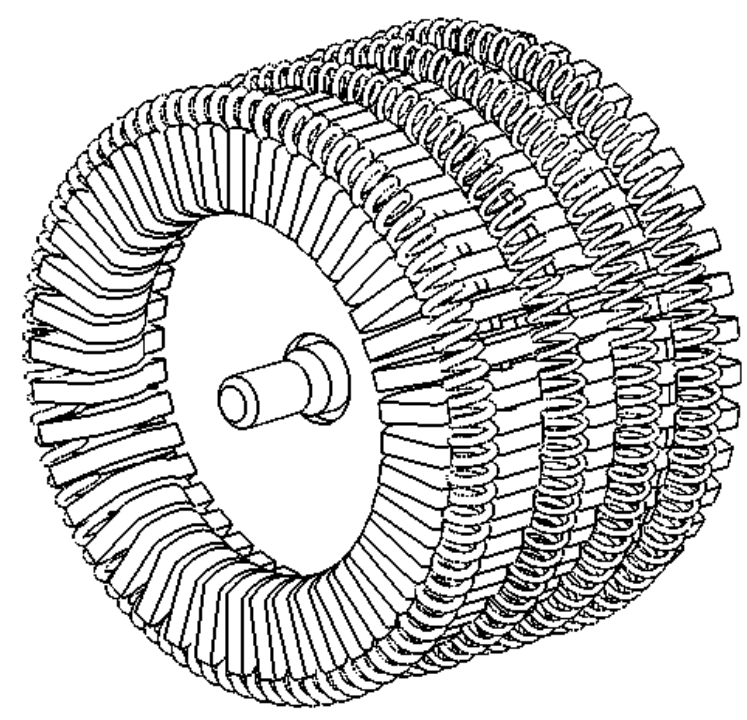

Контактный узел (в комплект поставки не входит)

Рекомендуемые размеры контактного узла

Поз.	Обозначение	Наименование	Кол-во
<u>Сборочные единицы</u>			
1	KPK2500-73-01-00CB	Контакт пластинчатый 2500А КП 2500-73-01	1
<u>Детали</u>			
2	KP1600-36-01-11	Болт специальный	1
<u>Стандартные изделия</u>			
3		Шайба DIN 125 - M12	1

Размеры для справок

KPK2500-73-01-00CB				
Комплет контакта пластинчатого 2500 А КП 2500-73-01-00 с крепежом				
Изм.	Лист	№ докум.	Подп.	Дата
Разраб.		Хахаев		
Пров.				
Т. контр.				
Н. контр.		Болтрушевич		
Утв.		Жуков А.А.		
Шифр:				
Лит.			Масса	Масштаб
Лист: 1			3.50	15:1
ООО ТЕРМА-ЭНЕРГО				
Копировал				
Формат А2				